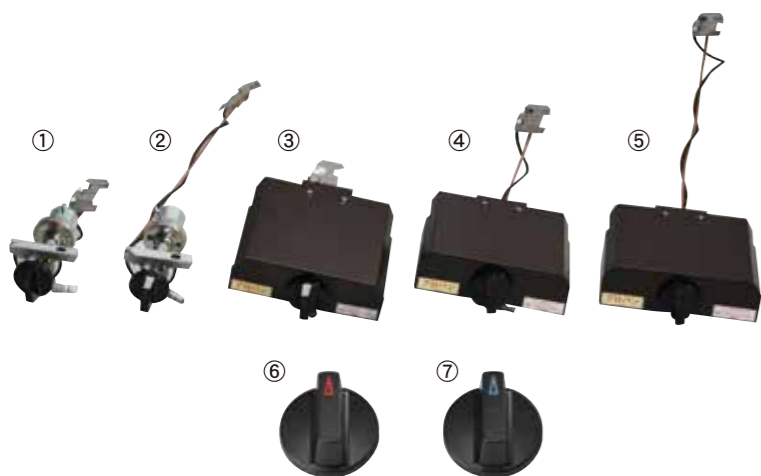

お好みバーナーユニット

この商品は、別途送料がかかります。

受 税別

- ① 一口圧電式着火ユニット TUS **¥36,000**
- ② 一口圧電式着火ユニット TUL (銅管600mmロングタイプ) **¥44,000**
- ③ 二口圧電式着火ユニット短 BUS **¥46,000**
- ④ 二口圧電式着火ユニット長 KUL **¥48,000**
- ⑤ 二口圧電式着火ユニット長 KULL (銅管600mmロングタイプ) **¥51,000**
- ⑥ 赤ツマミ IGP-RT **¥4,000**
- ⑦ 青ツマミ IGP-BT **¥4,000**

お好みテーブルパーツ

この商品は、別途送料がかかります。

受 税別

- ① ミニプレス鉄板 **¥28,000**
- ② 大プレス鉄板 **¥71,000**
- ③ ミニ・小用カス受け **¥8,000**
- ④ 大用カス受け **¥10,000**
- ⑤ ミニ・小用サイドエアーカーバー (1本) **¥15,000**
- ⑥ 大用サイドエアーカーバー (1本) **¥17,000**
- ⑦ テーブル用スチール脚800 (組立式) **¥126,000**
- テーブル用スチール脚1200 (組立式) **¥131,000**
- テーブル用スチール脚1500 (組立式) **¥149,000**
- テーブル用スチール脚1800 (組立式) **¥165,000**
- ⑧ 座敷用スチール脚800 (組立式) **¥120,000**
- 座敷用スチール脚1200 (組立式) **¥125,000**
- 座敷用スチール脚1500 (組立式) **¥143,000**
- 座敷用スチール脚1800 (組立式) **¥159,000**
- ⑨ テーブル用木製脚800 (組立式) **¥87,000**
- テーブル用木製脚1200 (組立式) **¥95,000**
- テーブル用木製脚1500 (組立式) **¥116,000**
- テーブル用木製脚1800 (組立式) **¥136,000**
- ⑩ 座敷用木製脚800 **¥59,000**
- 座敷用木製脚1200・1500・1800 **¥72,000**

お好みテーブル用 バーナー

お持ちのお好み焼きテーブルが
バーナーを替えるだけで
温調機能テーブルに!!

ガス式温度調節機能付
この商品は、別途送料がかかります。

EXシリーズ 受 特注 税別

型式	着火方式	接続口	価格
BS-EX	圧電式温調	9.5	¥112,000
BL-EX	圧電式温調	9.5	¥118,000
BLL-EX	圧電式温調	9.5	¥148,000
BLLL-EX	圧電式温調	9.5	¥160,000

当社バーナーのメリット

- テーブルを買い換えなくて温調機能が後付けできる。
- テーブル一体型より断然安い。
- メンテナンス・修理が簡単。(ユニットのみの交換で済む)

お好みテーブル・カウンター用 バーナー

この商品は、別途梱包費・送料がかかります。 受 特注 税別

型式	着火方式	ガス消費量 プロパン(kw) 都市(kcal)	接続口	価格
BS	圧電式	4.02 3,458	9.5	¥62,000
BSDX	圧電立消式	4.02 3,458	9.5	¥92,000
BL	圧電式	4.61 3,962	9.5	¥65,000
BLDX	圧電立消式	4.61 3,962	9.5	¥94,000