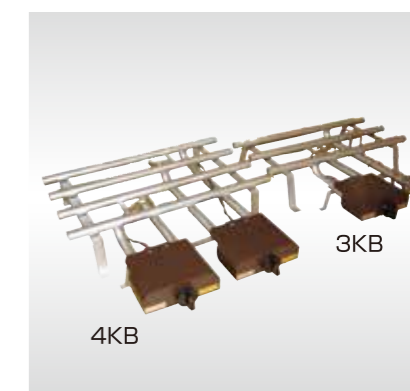

型式	着火方式	ガス消費量 プロパン(kw) 都市(kcal)	接続口	価格
3KB	圧電式 パイロット	6.93 5,960	9.5x2	¥106,000
4KB	圧電式x2	9.24 7,946	9.5x2	¥148,000