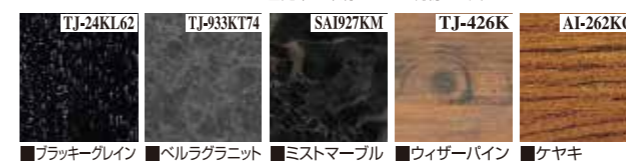

天板色見本

下記5種類の中からお選びいただけます。
※色見本は印刷ですので現物とは異なることがあります