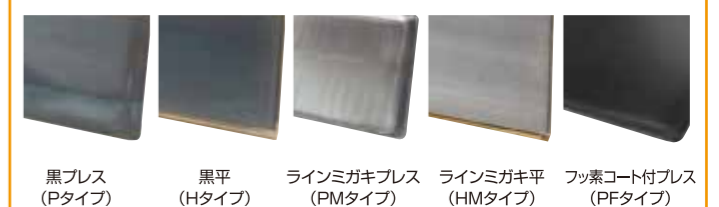

### 天板色見本

下記5種類の中からお選びいただけます。  
※色見本は印刷ですので現物とは異なることがあります

※メーカー廃盤の場合は類似色に変更する場合がございます。ご了承下さい。

上記以外の色柄で制作の場合は別途お見積りさせていただきます。  
色見本検索 <https://www.aica.co.jp/products/veneer/melamine/>

### 鉄板

イトモク

イトモク

ラインミガキ・メイン鉄板付タイプ

写真は IM-9240S 天板色 スノーホワイト  
腰板色 パウダーレザーブラック です。

**納** **特注** **税別** 別途料金にてオーダーサイズでの製作が可能です  
この商品は、別途送料及び木枠梱包費がかかります。

型式	外形寸法			ガス消費量		接続口 (φ)	鉄板寸法	フチ巻	バーナー	価格
	間口(W)	奥行(D)	高さ(H)	プロパン(kw)	都市(kcal)					
IM-9240S	2,400	700	750	10.33	8,884	9.5×3	ラインミガキ700×340×12(2枚) 700×450×15	共張	圧電式自動着火	¥1,252,000
IM-9240L	2,400	800	750	18.07	15,540	9.5×3	ラインミガキ700×450×12(2枚) 700×550×15	共張	圧電式自動着火	¥1,340,000