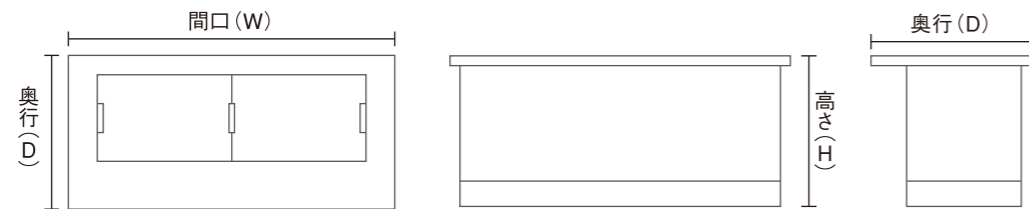

## 黒鉄板仕様

写真は **IM-7180S** 天板色 **ケヤキ**  
腰板色 **コクリョウ** です。

**納** **特注** **税別** 別途料金にてオーダーサイズでの製作が可能です  
この商品は、別途送料及び木枠梱包費がかかります。

型式	外形寸法			ガス消費量		接続口 (φ)	鉄板寸法	フチ巻	バーナー	価格
	間口(W)	奥行(D)	高さ(H)	プロパン(kw)	都市(kcal)					
IM-7180S	1,800	700	750	5.17	4,446	9.5×2	黒750×340×12(2枚)	共張	圧電式自動着火	¥525,000
IM-7180L	1,800	800	750	10.33	8,884	9.5×2	黒750×450×12(2枚)	共張	圧電式自動着火	¥604,000
IM-7240S	2,400	700	750	7.75	6,665	9.5×3	黒700×340×12(3枚)	共張	圧電式自動着火	¥741,000
IM-7240L	2,400	800	750	15.50	13,330	9.5×3	黒700×450×12(3枚)	共張	圧電式自動着火	¥841,000

### 寸法図

(180タイプ)