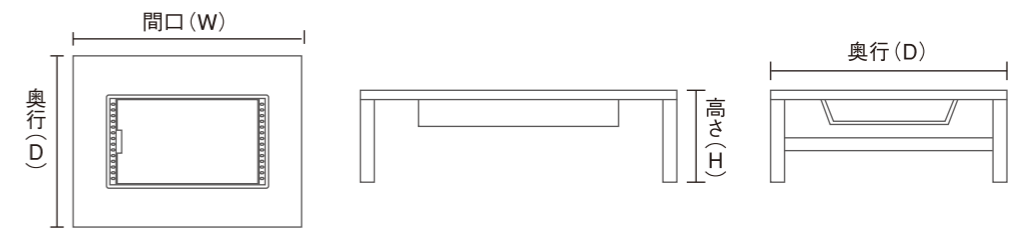

寸法図

当社HPでは、図面のダウンロードサービスを行っております。ただし閲覧にはパスワードが必要となりますので、販売店にご確認ください。