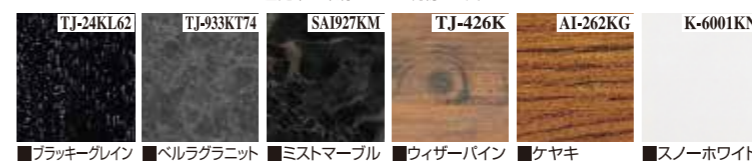

ラインミガキ仕様

写真は IM-8180S 天板色 ベルラグラニット  
腰板色 ブラッキーグレイ です。

**納** **特注** **税別** 別途料金にてオーダーサイズでの製作が可能です  
この商品は、別途送料及び木枠梱包費がかかります。

型式	外形寸法			ガス消費量		接続口 (φ)	鉄板寸法	フチ巻	バーナー	価格
	間口(W)	奥行(D)	高さ(H)	プロパン(kw)	都市(kcal)					
IM-8180S	1,800	700	750	5.17	4,446	9.5×2	ラインミガキ750×340×12(2枚)	共張	圧電式自動着火	¥575,000
IM-8180L	1,800	800	750	10.33	8,884	9.5×2	ラインミガキ750×450×12(2枚)	共張	圧電式自動着火	¥670,000
IM-8240S	2,400	700	750	7.75	6,665	9.5×3	ラインミガキ700×340×12(3枚)	共張	圧電式自動着火	¥785,000
IM-8240L	2,400	800	750	15.50	13,330	9.5×3	ラインミガキ700×450×12(3枚)	共張	圧電式自動着火	¥933,000

寸法図

(180タイプ)

寸法図

(240タイプ)

当社HPでは、図面のダウンロードサービスを行っております。ただし閲覧にはパスワードが必要となりますので、販売店にご確認下さい。

天板色見本

下記6種類の中からお選びいただけます。  
※色見本は印刷ですので現物とは異なることがあります

■ブラッキーグレイ ■ベルラグラニット ■ミストマーブル ■ウィザーパイン ■ケヤキ ■スノーホワイト  
※メーカー廃盤の場合は類似色に変更する場合がございます。ご了承下さい。  
上記以外の色柄で制作の場合は別途お見積りさせていただきます。  
色見本検索 <https://www.aica.co.jp/products/veneer/melamine/>

腰板色見本

下記4種類の中からお選びいただけます。  
※色見本は印刷ですので現物とは異なることがあります

■コクリョウ ■ブラッキーグレイ ■ウィザーパイン ■ウグーレザーブラック  
※メーカー廃盤の場合は類似色に変更する場合がございます。ご了承下さい。  
上記以外の色柄で制作の場合は別途お見積りさせていただきます。  
色見本検索 <https://www.aica.co.jp/products/veneer/melamine/>