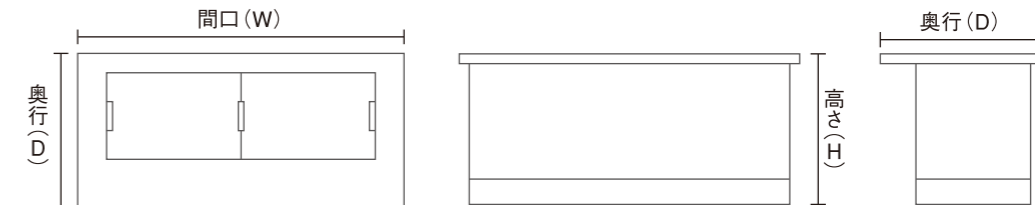

ラインミガキ仕様

写真は IM-8180S 天板色 ベルラグラニット  
腰板色 ブラッキーグレイ です。

**納** **特注** **税別** 別途料金にてオーダーサイズでの製作が可能です  
この商品は、別途送料及び木枠梱包費がかかります。

型式	外形寸法			ガス消費量		接続口 (φ)	鉄板寸法	フチ巻	バーナー	価格
	間口(W)	奥行(D)	高さ(H)	プロパン(kw)	都市(kcal)					
IM-8180S	1,800	700	750	5.17	4,446	9.5×2	ラインミガキ750×340×12(2枚)	共張	圧電式自動着火	¥575,000
IM-8180L	1,800	800	750	10.33	8,884	9.5×2	ラインミガキ750×450×12(2枚)	共張	圧電式自動着火	¥670,000
IM-8240S	2,400	700	750	7.75	6,665	9.5×3	ラインミガキ700×340×12(3枚)	共張	圧電式自動着火	¥785,000
IM-8240L	2,400	800	750	15.50	13,330	9.5×3	ラインミガキ700×450×12(3枚)	共張	圧電式自動着火	¥933,000

寸法図

(180タイプ)

寸法図

(240タイプ)

当社HPでは、図面のダウンロードサービスを行っております。ただし閲覧にはパスワードが必要となりますので、販売店にご確認下さい。

天板色見本

下記6種類の中からお選びいただけます。  
※色見本は印刷ですので現物とは異なることがあります

■ブラッキーグレイ ■ベルラグラニット ■ミストマーブル ■ウィザーパイン ■ケヤキ ■スノーホワイト  
※メーカー廃盤の場合は類似色に変更する場合がございます。ご了承下さい。  
上記以外の色柄で制作の場合は別途お見積りさせていただきます。  
色見本検索 <https://www.aica.co.jp/products/veneer/melamine/>