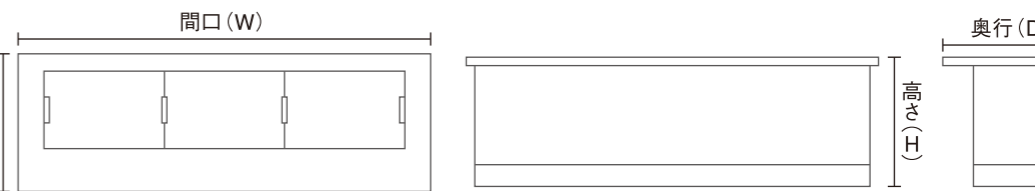

ラインミガキ仕様

写真は IM-8180S 天板色 ベルラグラニット  
腰板色 ブラッキーグレイ です。

**納** **特注** **税別** 別途料金にてオーダーサイズでの製作が可能です  
この商品は、別途送料及び木枠梱包費がかかります。

型式	外形寸法			ガス消費量		接続口 (φ)	鉄板寸法	フチ巻	バーナー	価格
	間口(W)	奥行(D)	高さ(H)	プロパン(kw)	都市(kcal)					
IM-8180S	1,800	700	750	5.17	4,446	9.5×2	ラインミガキ750×340×12(2枚)	共張	圧電式自動着火	¥575,000
IM-8180L	1,800	800	750	10.33	8,884	9.5×2	ラインミガキ750×450×12(2枚)	共張	圧電式自動着火	¥670,000
IM-8240S	2,400	700	750	7.75	6,665	9.5×3	ラインミガキ700×340×12(3枚)	共張	圧電式自動着火	¥785,000
IM-8240L	2,400	800	750	15.50	13,330	9.5×3	ラインミガキ700×450×12(3枚)	共張	圧電式自動着火	¥933,000

寸法図

(180タイプ)

寸法図

(240タイプ)

当社HPでは、図面のダウンロードサービスを行っております。ただし閲覧にはパスワードが必要となりますので、販売店にご確認下さい。

天板色見本

下記6種類の中からお選びいただけます。  
※色見本は印刷ですので現物とは異なることがあります

■ブラッキーグレイ ■ベルラグラニット ■ミストマーブル ■ウィザーパイン ■ケヤキ ■スノーホワイト  
※メーカー廃盤の場合は類似色に変更する場合がございます。ご了承下さい。  
上記以外の色柄で制作の場合は別途お見積りさせていただきます。  
色見本検索 <https://www.aica.co.jp/products/veneer/melamine/>