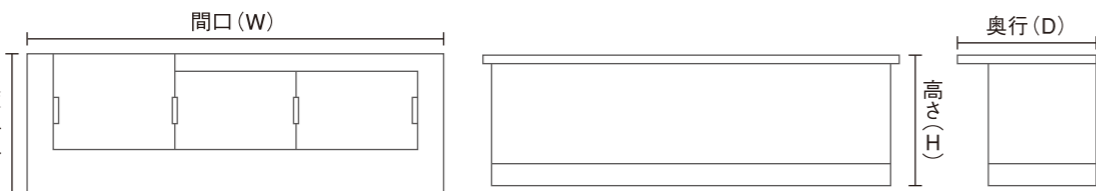

寸法図

当社HPでは、図面のダウンロードサービスを行っております。ただし閲覧にはパスワードが必要となりますので、販売店にご確認下さい。