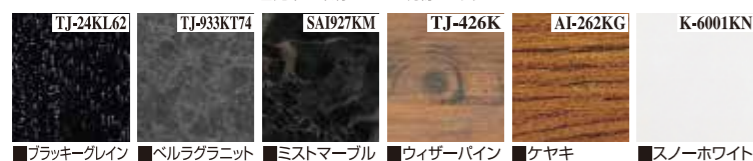

### 鉄板

イトモク

イトモク

ラインミガキ・メイン鉄板付タイプ

写真は IM-9240S 天板色 スノーホワイト  
腰板色 パウダーレザーブラック です。

**納** **特注** **税別** 別途料金にてオーダーサイズでの製作が可能です  
この商品は、別途送料及び木枠梱包費がかかります。

型式	外形寸法			ガス消費量		接続口 (φ)	鉄板寸法	フチ巻	バーナー	価格
	間口(W)	奥行(D)	高さ(H)	プロパン(kw)	都市(kcal)					
IM-9240S	2,400	700	750	10.33	8,884	9.5×3	ラインミガキ700×340×12(2枚) 700×450×15	共張	圧電式自動着火	¥1,252,000
IM-9240L	2,400	800	750	18.07	15,540	9.5×3	ラインミガキ700×450×12(2枚) 700×550×15	共張	圧電式自動着火	¥1,340,000

寸法図

当社HPでは、図面のダウンロードサービスを行っております。ただし閲覧にはパスワードが必要となりますので、販売店にご確認下さい。

天板色見本

下記6種類の中からお選びいただけます。  
※色見本は印刷ですので現物とは異なることがあります

■ブラッキーグレイ ■ベルラグラニット ■ミストマーブル ■ウィザーパイン ■ケヤキ ■スノーホワイト  
※メーカー廃盤の場合は類似色に変更する場合がございます。ご了承下さい。  
上記以外の色柄で制作の場合は別途お見積りさせていただきます。  
色見本検索 <https://www.aica.co.jp/products/veneer/melamine/>