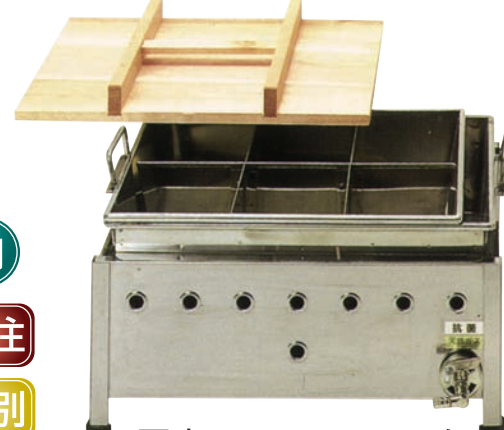

おでん 湯煎式/マッチ点火

納 特注 税別

写真はOM15SWIです。

型式	外形寸法			ガス消費量		ガス接続口		仕切	価格
	間口 (W)	奥行 (D)	高さ (H)	フロア (kw)	都市 (kcal)	フロア (寸)	都市 (寸)		
OM13SWI	430	340	325	2.01	1,728	9.5	9.5	4ツ仕切	¥100,000
OM15SWI	485	400	325	2.58	2,221	9.5	9.5	6ツ仕切	¥121,000
OM18SWI	580	400	325	2.89	2,485	9.5	9.5	6ツ仕切	¥135,000
OM20SWI	640	400	325	3.21	2,761	9.5	9.5	8ツ仕切	¥149,000

上記奥行寸法はコックを含みません。コック寸法は70です。

■パーツ価格

型式	商品名	価格	型式	商品名	価格
ON213	おでん湯煎式鍋13型外鍋	¥47,000	OM18SWI-G	湯煎式マッチ点火ガス器具18型	¥74,000
ON313	おでん湯煎式鍋13型内鍋	¥34,000	OM20SWI-G	湯煎式マッチ点火ガス器具20型	¥79,000
ON215	おでん湯煎式鍋15型外鍋	¥51,000	OS-4	4ツ仕切	¥15,000
ON315	おでん湯煎式鍋15型内鍋	¥38,000	OS-6	6ツ仕切	¥18,000
ON218	おでん湯煎式鍋18型外鍋	¥52,000	OS-8	8ツ仕切	¥22,000
ON318	おでん湯煎式鍋18型内鍋	¥40,000	KF13	木蓋13型	¥30,000
ON220	おでん湯煎式鍋20型外鍋	¥58,000	KF15	木蓋15型	¥35,000
ON320	おでん湯煎式鍋20型内鍋	¥42,000	KF18	木蓋18型(2枚1組)	¥41,000
OM13SWI-G	湯煎式マッチ点火ガス器具13型	¥52,000	KF20	木蓋20型(2枚1組)	¥48,000
OM15SWI-G	湯煎式マッチ点火ガス器具15型	¥63,000	OMUT	おでん用マッチ点火コックセット	¥15,000